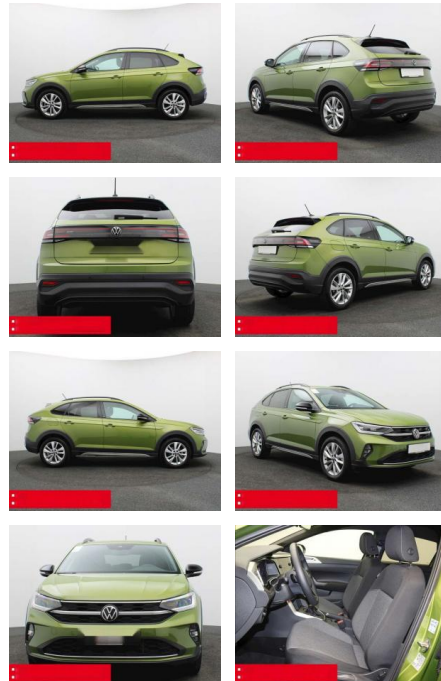

Ihr Ansprechpartner

Herr Lukas Gantner

E-Mail: lukas.gantner@autowilhelmgmbh.de
Telefon: 06898 294775

Auto Wilhelm GmbH
Ludweiler Str. 61 - 63 - 66333 Völklingen - Tel.: 06898 / 294775

Volkswagen Taigo 1.0 TSI DSG Move IQ.LIGHT KAMER...

BS05-76436_Angebote