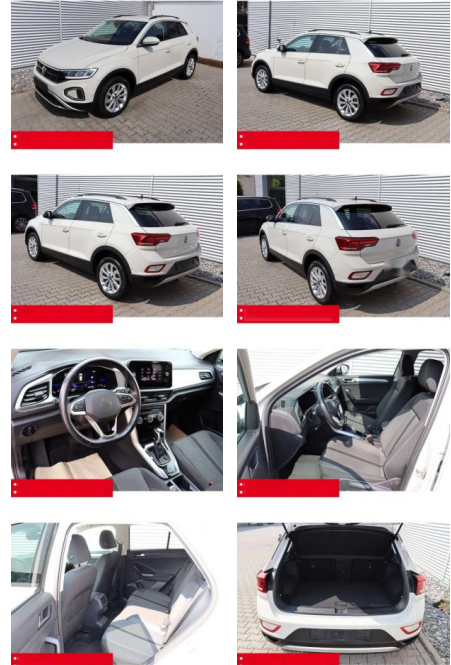

BS05-4702_GW Artikelnr.:

Erstzulassung:	Kilometer:	Farbe:	Leistung:	Kraftstoffart:	Verbr. komb.	CO2-Emission	CO2-Klasse (WLTP)
01.05.2023	35.320	Grau	110 kW / 150 PS	Benzin	6,4 l/100km	144 g/km	E

PREIS
27.360 €