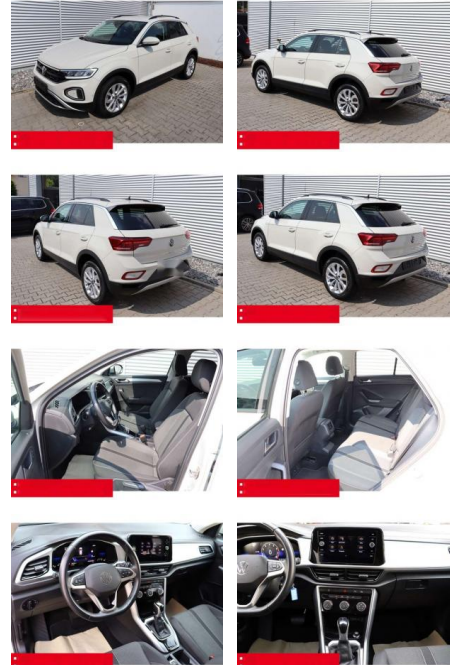

BS05-4691_GW Argos Nr.:

Erstzulassung:	Kilometer:	Farbe:	Leistung:	Kraftstoffart:	Verbr. komb.	CO2-Emission	CO2-Klasse (WLTP)
01.05.2023	38.380	Grau	110 kW / 150 PS	Benzin	6,4 l/100km	144 g/km	E

PREIS
27.360 €