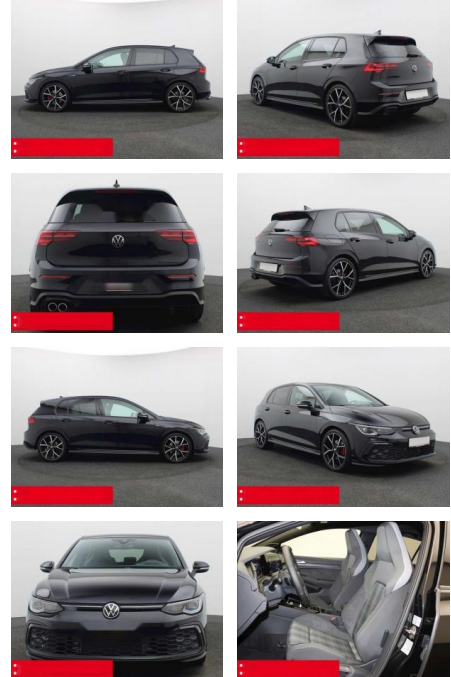

BS05-74635_Golf8Pano

Erstzulassung:	Kilometer:	Farbe:	Leistung:	Kraftstoffart:	Verbr. komb.	CO2-Emission	CO2-Klasse (WLTP)
01.10.2023	19.120	Schwarz	147 kW / 200 PS	Benzin	5,4 l/100km	141 g/km	E

PREIS
39.830 €