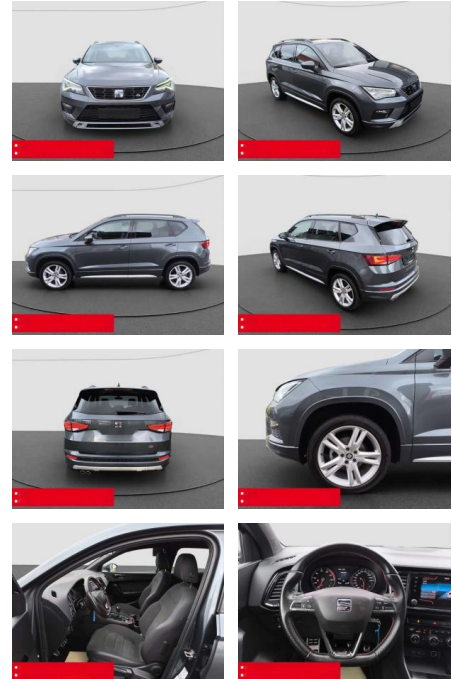

Ihr Ansprechpartner

Herr Lukas Gantner

E-Mail: lukas.gantner@autowilhelmgmbh.de
Telefon: 06898 294775

Auto Wilhelm GmbH
Ludweiler Str. 61 - 63 - 66333 Völklingen - Tel.: 06898 / 294775

Seat Ateca 1.5 TSI DSG FR AHK LED NAVI

BS05-5529_GW Angebot Nr.:

Erstzulassung:	Kilometer:	Farbe:	Leistung:	Kraftstoffart:	Verbr. komb.	CO2-Emission	CO2-Klasse (WLTP)
01.10.2020	35.500	Grau	110 kW / 150 PS	Benzin	6,3 l/100km	143 g/km	E

PREIS
25.500 €

FINANZIERUNGSBEISPIEL

Laufzeit: 72 Monate   Anzahlung: 25 %
Basis-Finanzierung:*   Mtl. Rate:
Zielraten-Finanzierung:**   **207 €**

* Basisfinanzierung: Anzahlung: 6.375 Euro, Laufzeit: 72 Monate, Nettodarlehen: 19.125 Euro, Gesamtbetrag: 29.511 Euro, Zinssätze: 6.78% Sollz. (gebunden), 6.99% eff.
** Zielratenfinanzierung: Anzahlung: 6.375 Euro, Laufzeit: 72 Monate, Nettodarlehen: 19.125 Euro, Zielrate: 14.025 Euro, Gesamtbetrag: 30.134 Euro, Zinssätze: 6.78% Sollz. (gebunden), 6.99% eff.,

Vermittlung für: Santander Consu,er Bank
Repräsentatives Beispiel gem. § 17 Abs. 4 PAngV. Diese Finanzierungsangebote sind Beispiele. Gerne ermitteln wir für Sie Ihr individuelles Angebot.

Ausstattung

Sicherheit

- Anti-Blockiersystem ABS

- Zwischenverkauf und Irrtümer vorbehalten.

Multimedia

- Radio

Weiteres

- HIGHLIGHTS NAVIGATIONSSYSTEM LM-FELGEN
- 18 Zoll ANHÄNGEVORRICHTUNG
- RÜCKFAHRKAMERA
- TEMPOMAT-Geschwindigkeitsregelanlage-GRA
- ASSISTENZ-SYSTEME Einparkhilfe PDC
- hinten FRONT ASSIST Müdigkeitserkennung
- NOTBREMSASSISTENT INFOTAINMENT & MULTIMEDIA MEDIA CONTROL -
- Verbindungsmöglichkeit von Tablet-PC/iPad per WLAN
- Handyvorbereitung Bluetooth mit FSE
- AUX-IN-Buchse Sprachdialog-System
- USB-Schnittstelle KOMFORT Mittelarmlehne
- vorn KLIMAAUTOMATIK ELEKTRISCHE

STÄNDIG ÜBER 15.000 FAHRZEUGE IM BESTAND!