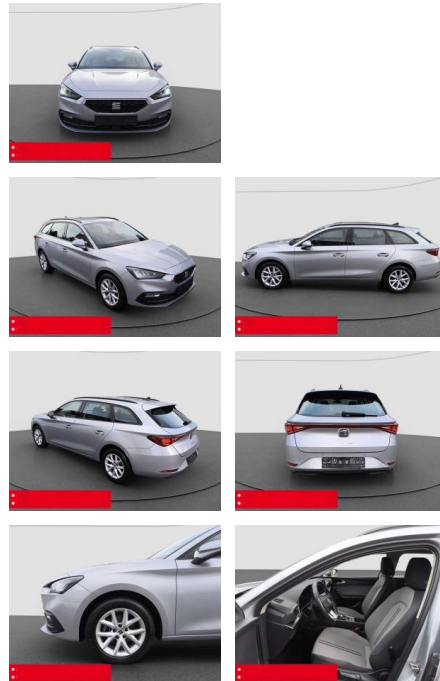

Ihr Ansprechpartner

Herr Lukas Gantner

E-Mail: lukas.gantner@autowilhelmgmbh.de
Telefon: 06898 294775

Auto Wilhelm GmbH
Ludweiler Str. 61 - 63 - 66333 Völklingen - Tel.: 06898 / 294775

Seat Leon SP 1.5 eTSI DSG Style LED NAVI RFK

BS05-5554_GW Artikelnr.: