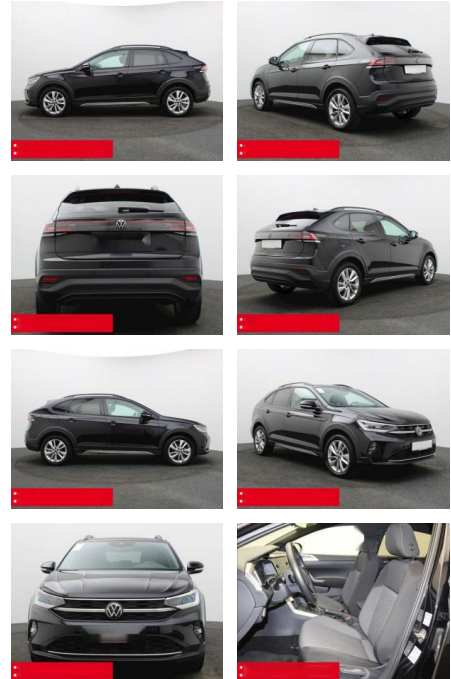

Ihr Ansprechpartner

Herr Lukas Gantner

E-Mail: lukas.gantner@autowilhelmgmbh.de
Telefon: 06898 294775

Auto Wilhelm GmbH
Ludweiler Str. 61 - 63 - 66333 Völklingen - Tel.: 06898 / 294775

Volkswagen Taigo 1.0 TSI DSG Move IQ.LIGHT KAMER...

BS05-76314_Angebote