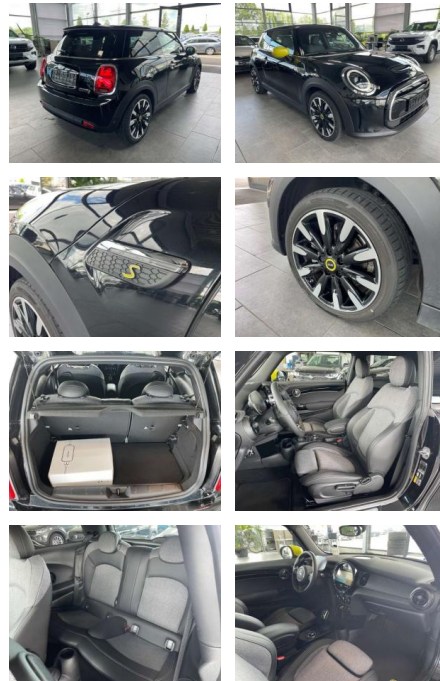

AR35-3120

Angebotsnr.:

Erstzulassung:	Kilometer:	Farbe:	Leistung:	Kraftstoffart:
01.05.2023	5.900	Schwarz	135 kW / 184 PS	Benzin

PREIS
26.610 €

FINANZIERUNGSBEISPIEL

Laufzeit: 72 Monate Anzahlung: 25 %
Basis-Finanzierung:* Mtl. Rate:
Zielraten-Finanzierung:** **216 €**

- Sprachsteuerung
- DAB
- Musikstreaming

Komfort

- Servolenkung
- Zentralverriegelung
- Elektrischer Fensterheber
- Lederausstattung
- Sitzheizung
- Elektrische Aussenspiegel
- Teilbare Rucksitzlehne
- Tempomat
- Park Distance Control
- Multifunktionslenkrad
- Innenspiegel autom. abblendbar
- Mittelarmlehne
- Innenraumfilter
- Lenksaeule einstellbar
- Sportsitze
- Ambiente Beleuchtung