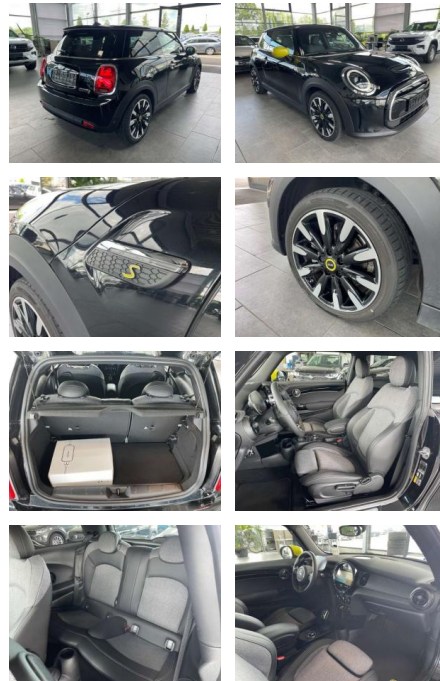

## MINI Cooper SE Electric Trim Navi LederPDC

AR35-3130

Angebotsnr.:

Erstzulassung:	Kilometer:	Farbe:	Leistung:	Kraftstoffart:
01.05.2023	9.000	Schwarz	135 kW / 184 PS	Benzin

**PREIS**  
**27.120 €**