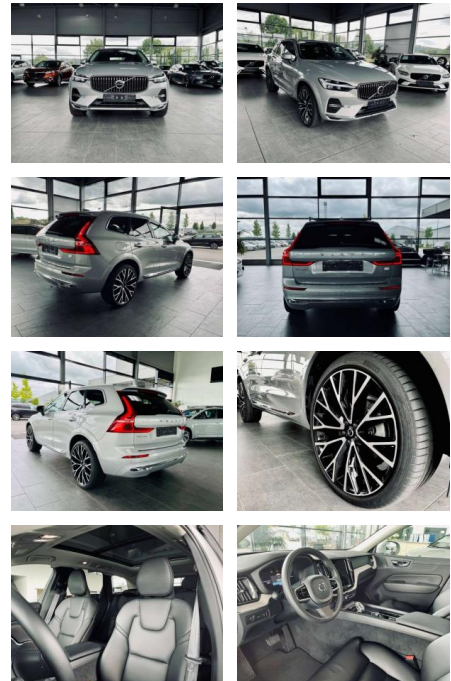

## Volvo XC60 Inscription ReCharge AWD Pano

AR35-2220 **Angebotsnr.:**

Erstzulassung:	Kilometer:	Farbe:	Leistung:	Kraftstoffart:
01.12.2021	95.000	Silber	288 kW / 392 PS	Benzin

**PREIS**  
**44.630 €**