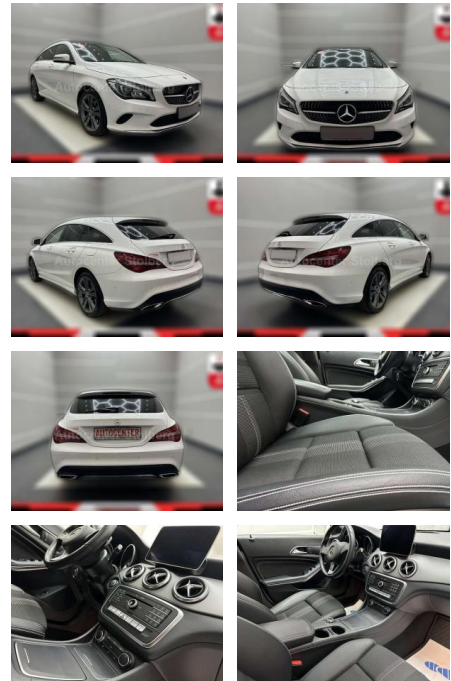

AC15-11

Angebotsnr.:

Erstzulassung:	Kilometer:	Farbe:	Leistung:	Kraftstoffart:
01.04.2019	49.000	Weiß	115 kW / 156 PS	Benzin

PREIS
26.020 €

FINANZIERUNGSBEISPIEL

Laufzeit: 72 Monate Anzahlung: 25 %
 Basis-Finanzierung:* Mtl. Rate:
 Zielraten-Finanzierung:** **211 €**