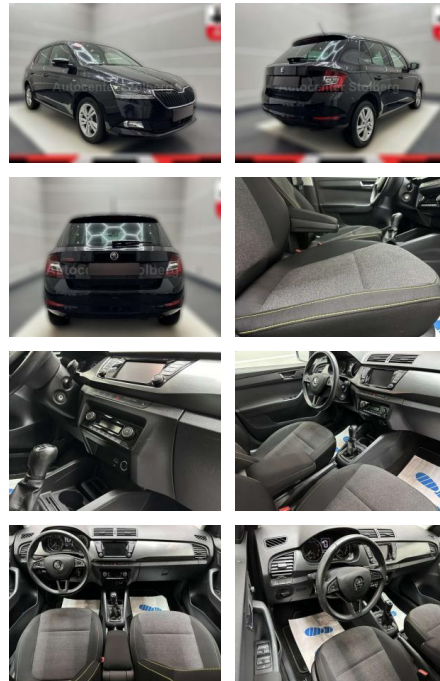

## Skoda Fabia Soleil "WENIG"

AC15-39

Angebotsnr.:

Erstzulassung:	Kilometer:	Farbe:	Leistung:	Kraftstoffart:
01.05.2019	44.000	Schwarz	81 kW / 110 PS	Benzin

PREIS	FINANZIERUNGSBEISPIEL	
<b>15.090 €</b>	Laufzeit: 72 Monate	Anzahlung: 25 %
	Basis-Finanzierung:**	Mtl. Rate:
	Zielraten-Finanzierung:**	<b>123 €</b>