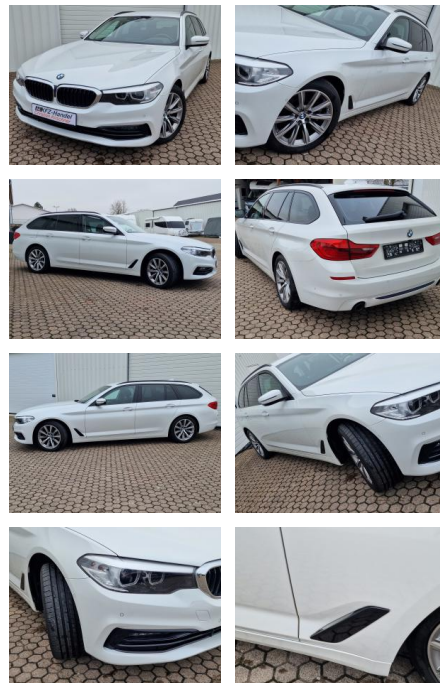

KK00-25-54610Angebotsnr.:

Erstzulassung:	Kilometer:	Farbe:	Leistung:	Kraftstoffart:
01.05.2019	100.000	Weiß	140 kW / 190 PS	Diesel

PREIS	FINANZIERUNGSBEISPIEL	
30.120 €	Laufzeit: 72 Monate Anzahlung: 25 % Basis-Finanzierung:* Mtl. Rate: Zielraten-Finanzierung:** 245 €	* Basisfinanzierung: Anzahlung: 7.530 Euro, Laufzeit: 72 Monate, Nettodarlehen: 22.590 Euro, Gesamtbetrag: 34.857 Euro, Zinssätze: 6.78% Sollz. (gebunden), 6.99% eff. ** Zielratenfinanzierung: Anzahlung: 7.530 Euro, Laufzeit: 72 Monate, Nettodarlehen: 22.590 Euro, Zielrate: 16.566 Euro, Gesamtbetrag: 35.594 Euro, Zinssätze: 6.78% Sollz. (gebunden), 6.99% eff., Vermittlung für: Santander Consu,er Bank Repräsentatives Beispiel gem. § 17 Abs. 4 PAngV. Diese Finanzierungsangebote sind Beispiele. Gerne ermitteln wir für Sie Ihr individuelles Angebot.

Ausstattung

Besonderheiten

- Antriebsart: xDrive (Allrad)
- Scheinwerfer LED
- Anhängerkupplung (Kugelkopf schwenkbar)
- Ambiente-Beleuchtung
- Sport Line
- Speed-Limit-Anzeige
- Rückfahrkamera
- Head-Up-Display
- Neuer Motor bei BMW bei 83960 km in 07-2023 !!