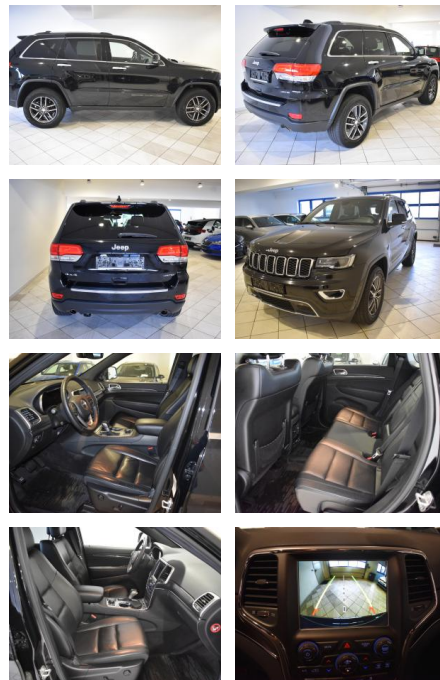

## Jeep Grand Cherokee Limited 4x4 3.0L V6 NAVI AUT...

AH44-ATS09436 Angebotsnr.:

Erstzulassung:	Kilometer:	Farbe:	Leistung:	Kraftstoffart:
19.06.2019	79.579	Schwarz	184 kW / 250 PS	Diesel

**PREIS**  
**30.970 €**