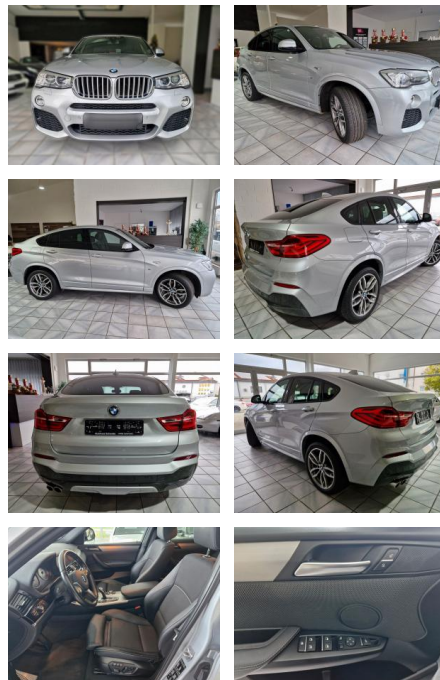

SO02-31-U36419 Angebotsnr.:

Erstzulassung:	Kilometer:	Farbe:	Leistung:	Kraftstoffart:	Verbr. komb.	CO2-Emission	CO2-Klasse (WLTP)
26.07.2017	119.187	Diverse	190 kW / 258 PS	Diesel	5,9 l/100km	156 g/km	