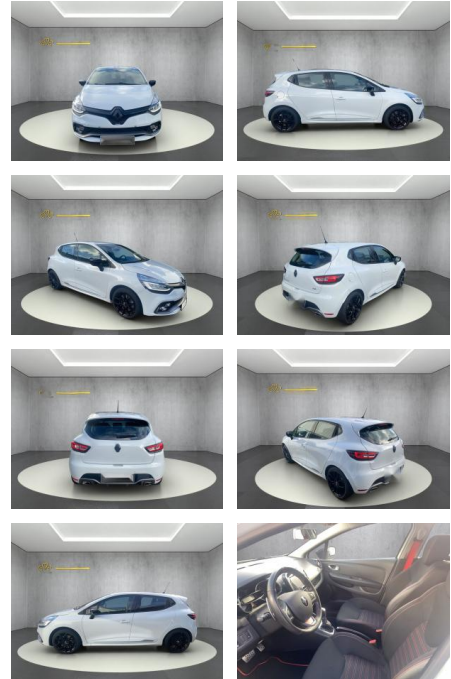

## Renault Clio IV Renault Sport

WS04-M\_Wa7246640378

Erstzulassung:	Kilometer:	Farbe:	Leistung:	Kraftstoffart:
27.12.2017	41.452	Diverse	147 kW / 200 PS	Benzin

**PREIS**  
**23.850 €**