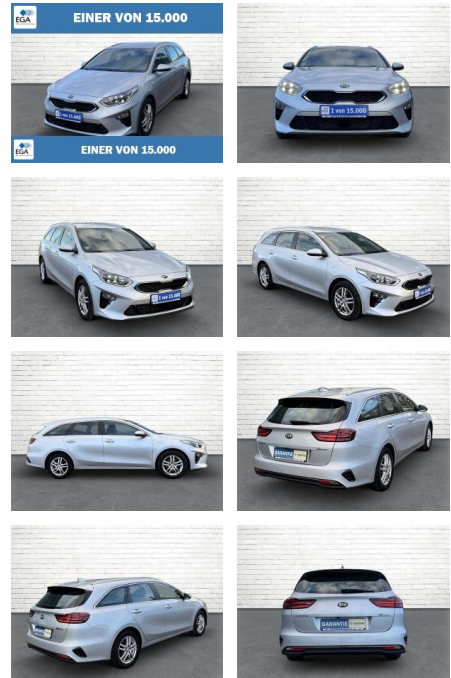

## Kia cee'd Sportswagon 1.6 CRDi Mild Hybrid Visio...

AB73-0041-831 **Angebotsnr.:**

Erstzulassung:	Kilometer:	Farbe:	Leistung:	Kraftstoffart:	Verbr. komb.	CO2-Emission	CO2-Klasse (WLTP)
14.07.2021	66.140	Silber	100 kW / 136 PS	Diesel	5,1 l/100km	132 g/km	D