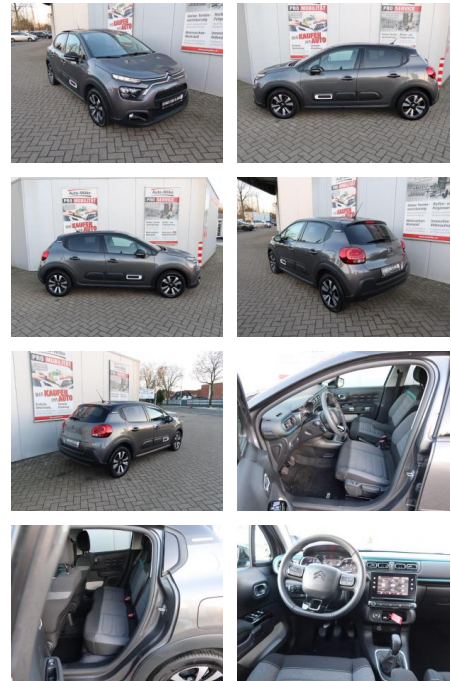

AC00-NT661530 **Angebotsnr.:**

**Erstzulassung:** 09.03.2023    **Kilometer:** 10.500    **Farbe:** grau    **Leistung:** 60 kW / 82 PS    **Kraftstoffart:** Benzin

<b>PREIS</b> <b>15.520 €</b>	<b>FINANZIERUNGSBEISPIEL</b>	
	Laufzeit: 72 Monate	Anzahlung: 25 %
	Basis-Finanzierung:**	Mtl. Rate:
	Zielraten-Finanzierung:**	<b>126 €</b>