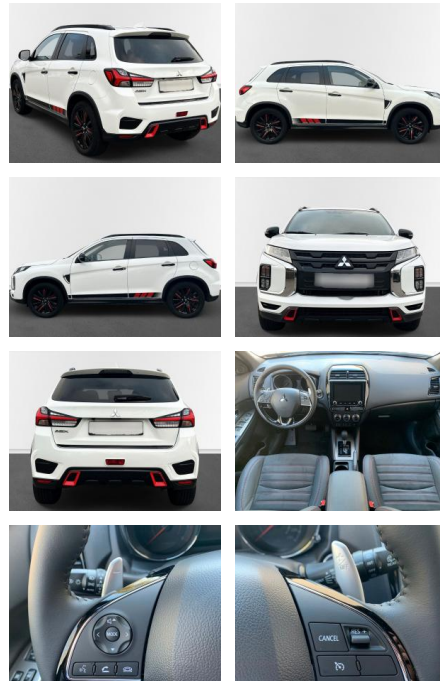

AN17-41009558 **Angebotsnr.:**

Erstzulassung:	Kilometer:	Farbe:	Leistung:	Kraftstoffart:	Verbr. komb.	CO2-Emission	CO2-Klasse (WLTP)
26.11.2020	62.282	Diverse	110 kW / 150 PS	Benzin	7,8 l/100km	176 g/km	E

Ausstattung

Sicherheit

- Reifendruckkontrollsystem
- Totwinkel-Assistent

Multimedia

- USB
- Sprachsteuerung
- Touchscreen

Komfort

- Berganfahrassistent
- Lederlenkrad
- Keyless Entry

Weiteres

- Sitzheizung vorn
- 2-stufig
- Multifunktionslenkrad
- Sport-Pedalerie
- Mittelarmlehne vorn
- mit Deckelfach
- Dachhimmel in Schwarz
- Lüftungsdüsen mit Blenden in Klavierlack-Optik
- 6 Lautsprecher
- Fahrersitz höhenverstellbar
- 7 Airbags
- Klimaautomatik
- Rücksitzlehne im Verhältnis 60:40 geteilt umklappbar
- Innenspiegel automatisch abblendend
- Scheibenheber vorn und hinten elektrisch
- Scheibenheberverkleidung in Silber-Optik
- Sitzbezüge: Mikrofaser-Kunstleder-Kombination in