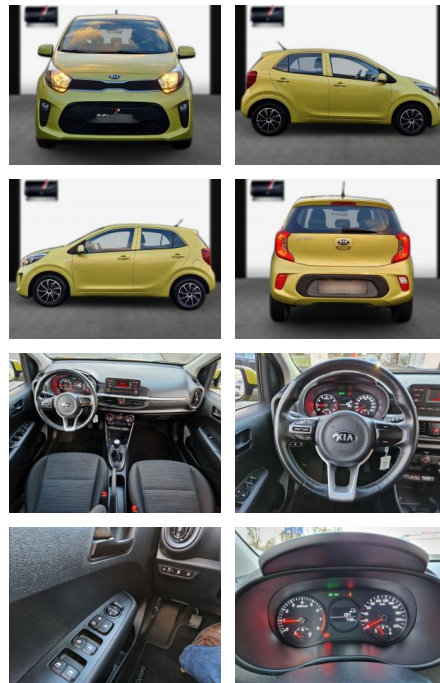

SA13-JT303720Angebotsnr.:

Erstzulassung:	Kilometer:	Farbe:	Leistung:	Kraftstoffart:
26.08.2018	17.000	Diverse	49 kW / 67 PS	Benzin

PREIS
12.520 €

FINANZIERUNGSBEISPIEL
Laufzeit: 72 Monate Anzahlung: 25 %
Basis-Finanzierung:* Mtl. Rate:
Zielraten-Finanzierung:** **102 €**