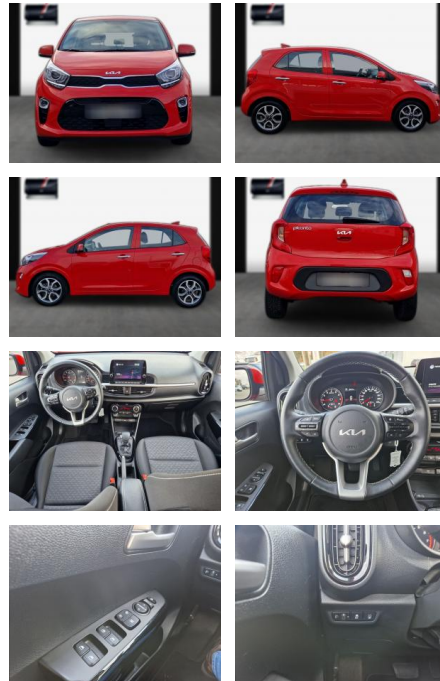

SA13-NT92866Angebotsnr.:

Erstzulassung:	Kilometer:	Farbe:	Leistung:	Kraftstoffart:
26.05.2022	34.900	Diverse	62 kW / 84 PS	Benzin

PREIS
18.290 €

FINANZIERUNGSBEISPIEL
 Laufzeit: 72 Monate Anzahlung: 25 %
 Basis-Finanzierung:* Mtl. Rate:
 Zielraten-Finanzierung:** **149 €**