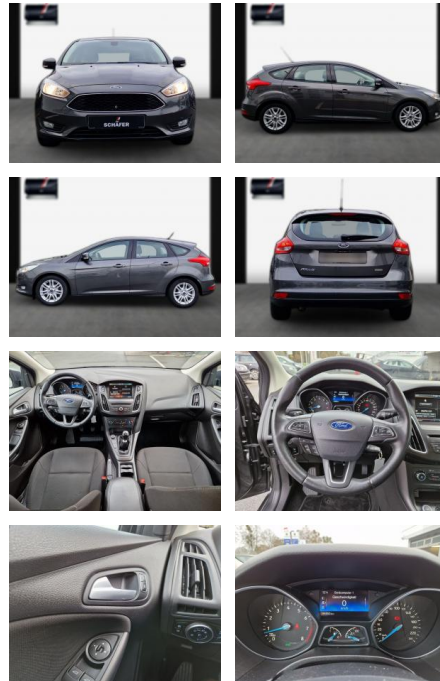

SA13-5FY1323Angebotsnr.:

Erstzulassung:	Kilometer:	Farbe:	Leistung:	Kraftstoffart:
13.09.2015	94.900	Diverse	92 kW / 125 PS	Benzin

PREIS	FINANZIERUNGSBEISPIEL	
11.070 €	Laufzeit: 72 Monate	Anzahlung: 25 %
	Basis-Finanzierung:**	Mtl. Rate:
	Zielraten-Finanzierung:**	Mtl. Rate: 90 €