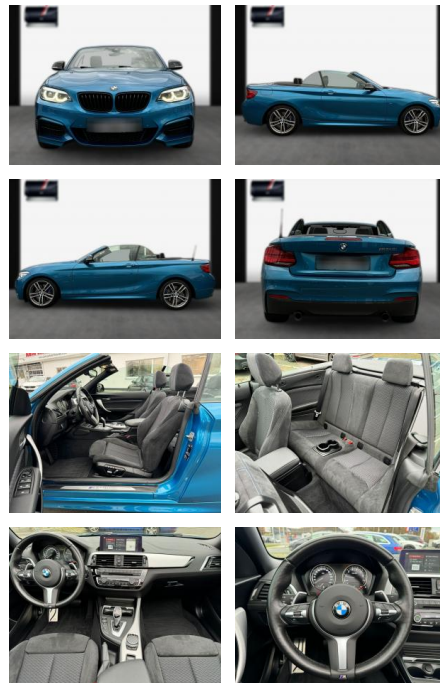

SA13-07J6736*Angebotsnr.:

Erstzulassung:	Kilometer:	Farbe:	Leistung:	Kraftstoffart:
27.06.2021	31.100	Diverse	250 kW / 340 PS	Benzin

PREIS	FINANZIERUNGSBEISPIEL	
42.190 €	Laufzeit: 72 Monate Anzahlung: 25 % Basis-Finanzierung:* Mtl. Rate: Zielraten-Finanzierung:** 343 €	* Basisfinanzierung: Anzahlung: 10.548 Euro, Laufzeit: 72 Monate, Nettodarlehen: 31.643 Euro, Gesamtbetrag: 48.826 Euro, Zinssätze: 6,78% Sollz. (gebunden), 6,99% eff. ** Zielratenfinanzierung: Anzahlung: 10.548 Euro, Laufzeit: 72 Monate, Nettodarlehen: 31.643 Euro, Zielrate: 23.205 Euro, Gesamtbetrag: 49.858 Euro, Zinssätze: 6,78% Sollz. (gebunden), 6,99% eff., Vermittlung für: Santander Consu,er Bank Repräsentatives Beispiel gem. § 17 Abs. 4 PAngV. Diese Finanzierungsangebote sind Beispiele. Gerne ermitteln wir für Sie Ihr individuelles Angebot.