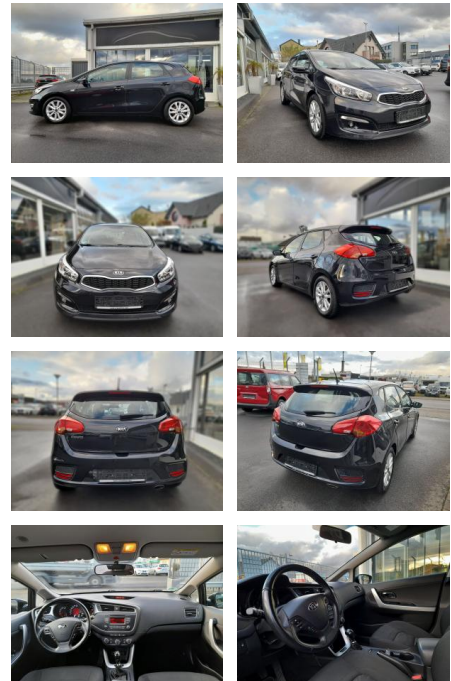

## Kia cee'd / Ceed, Edition,

SP05-40980372 **Angebotsnr.:**

Erstzulassung:	Kilometer:	Farbe:	Leistung:	Kraftstoffart:	Verbr. komb.	CO2-Emission	CO2-Klasse (WLTP)
26.10.2016	84.000	Diverse	73 kW / 99 PS	Benzin	6,0 l/100km	142 g/km	

**PREIS**  
**11.470 €**