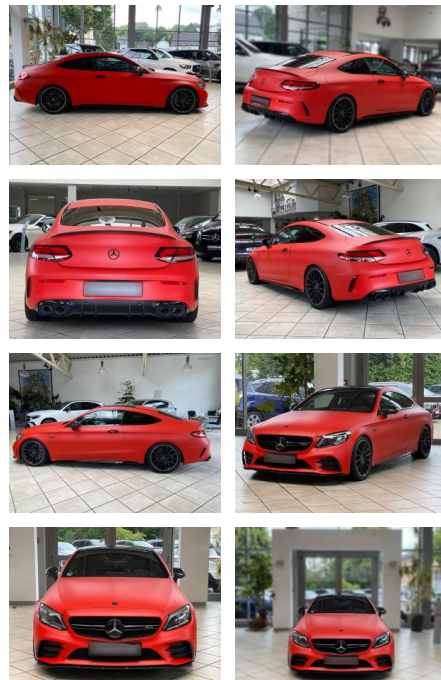

Ihr Ansprechpartner

Herr Lukas Gantner

E-Mail: lukas.gantner@autowilhelmgmbh.de
Telefon: 06898 294775

Auto Wilhelm GmbH
Ludweiler Str. 61 - 63 - 66333 Völklingen - Tel.: 06898 / 294775

Mercedes-Benz C 43 AMG

LA05-XX - 932655 **Angebotsnr.:**

Erstzulassung:	Kilometer:	Farbe:	Leistung:	Kraftstoffart:
27.07.2019	74.774	Diverse	287 kW / 390 PS	Benzin

PREIS
55.280 €

FINANZIERUNGSBEISPIEL
 Laufzeit: 72 Monate Anzahlung: 25 %
 Basis-Finanzierung:* Mtl. Rate:
 Zielraten-Finanzierung:** **449 €**