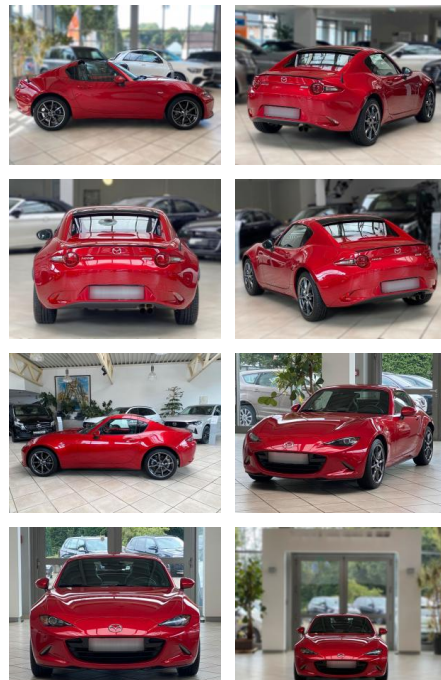

Ihr Ansprechpartner

Herr Lukas Gantner

E-Mail: lukas.gantner@autowilhelmgmbh.de
Telefon: 06898 294775

Auto Wilhelm GmbH
Ludweiler Str. 61 - 63 - 66333 Völklingen - Tel.: 06898 / 294775

Mazda MX-5 RF 2.0 Sports-Line NAVI VOLLEDER

LA05-193 - 13155 gebotsnr.:

Erstzulassung:	Kilometer:	Farbe:	Leistung:	Kraftstoffart:
26.06.2017	78.478	Diverse	118 kW / 160 PS	Benzin

PREIS
21.780 €

FINANZIERUNGSBEISPIEL
 Laufzeit: 72 Monate Anzahlung: 25 %
 Basis-Finanzierung:* Mtl. Rate:
 Zielraten-Finanzierung:** **177 €**