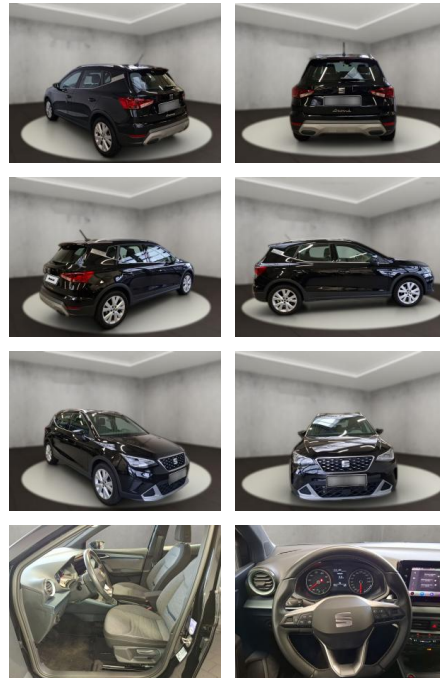

AH54-11726 **Angebotsnr.:**

Erstzulassung:	Kilometer:	Farbe:	Leistung:	Kraftstoffart:
20.09.2022	17.712	Schwarz	81 kW / 110 PS	Benzin

PREIS
19.640 €

FINANZIERUNGSBEISPIEL

Laufzeit: 72 Monate Anzahlung: 25 %
 Basis-Finanzierung:* Mtl. Rate:
 Zielraten-Finanzierung:** **160 €**