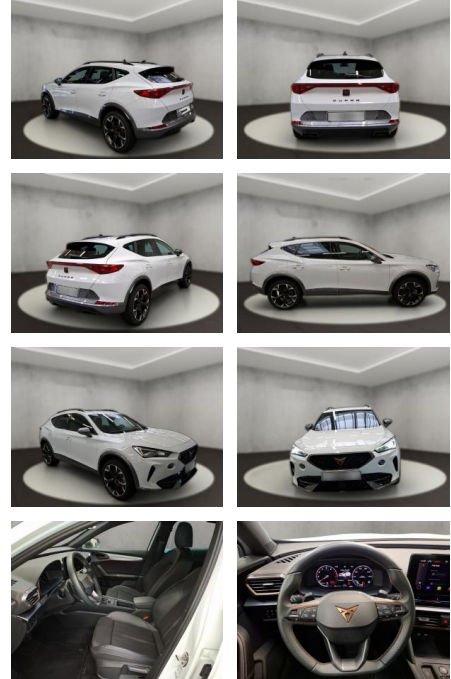

Erstzulassung:	Kilometer:	Farbe:	Leistung:	Kraftstoffart:
14.06.2023	28.130	Weiß	110 kW / 150 PS	Benzin

PREIS
29.430 €

FINANZIERUNGSBEISPIEL

Laufzeit: 72 Monate Anzahlung: 25 %
Basis-Finanzierung:* Mtl. Rate:
Zielraten-Finanzierung:** **239 €**