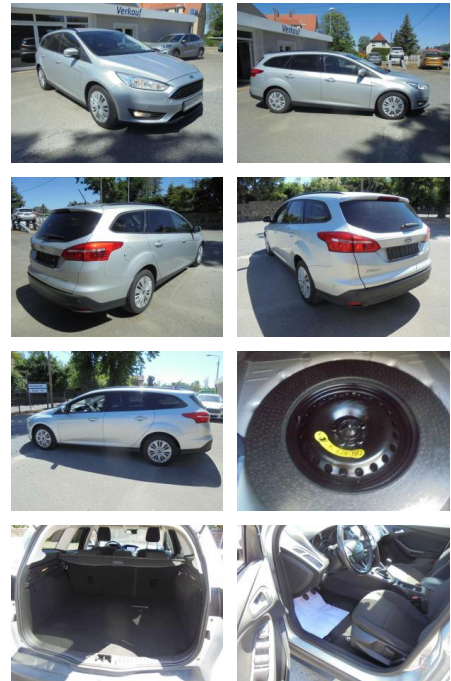

KS05-6HE7120AB Gebotsnr.:

Erstzulassung:	Kilometer:	Farbe:	Leistung:	Kraftstoffart:
01.01.2018	116.742	Silber	92 kW / 125 PS	Benzin

PREIS
11.400 €

FINANZIERUNGSBEISPIEL
 Laufzeit: 72 Monate Anzahlung: 25 %
 Basis-Finanzierung:* Mtl. Rate:
 Zielraten-Finanzierung:** Mtl. Rate: **93 €**