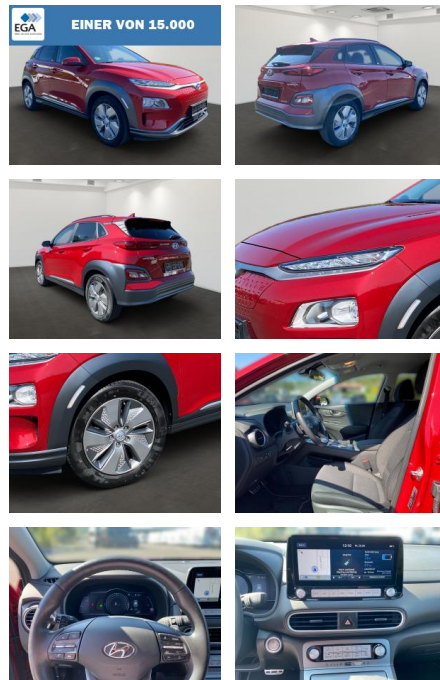

BR01-MD_113504gebotsnr.:

Erstzulassung:	Kilometer:	Farbe:	Leistung:	Kraftstoffart:
14.12.2020	33.500	Rot	100 kW / 136 PS	Elektro

PREIS	FINANZIERUNGSBEISPIEL
19.730 €	Laufzeit: 72 Monate Anzahlung: 25 % Basis-Finanzierung:* Mtl. Rate: Zielraten-Finanzierung:** 160 €

- Isofix-Aufnahmen für Kindersitz

Multimedia

- Android Auto
- CarPlay
- USB
- Radio DAB
- Sprachsteuerung
- Touchscreen
- Radio
- Freisprechen
- Navigation mit Bildschirm
- MP3 Anschluss
- Bluetooth
- Audiosystem: Radio RDS
- Freisprecheinrichtung Bluetooth
- USB-Anschluss + AUX-IN-Anschluss
- Navigationssystem