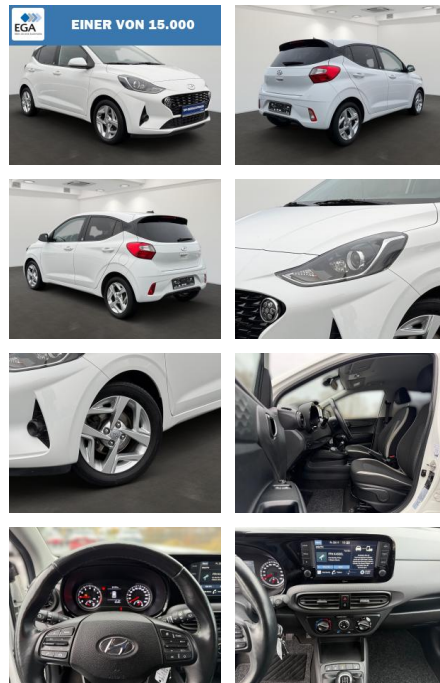

BR01-MD_091306 **Angebotsnr.:**

Erstzulassung:	Kilometer:	Farbe:	Leistung:	Kraftstoffart:	Verbr. komb.	CO2-Emission	CO2-Klasse (WLTP)
29.07.2021	55.250	Weiß	49 kW / 67 PS	Benzin	5,5 l/100km	126 g/km	D

PREIS 12.520 €	FINANZIERUNGSBEISPIEL	
	Laufzeit: 72 Monate	Anzahlung: 25 %
	Basis-Finanzierung:**	Mtl. Rate:
	Zielraten-Finanzierung:**	102 €