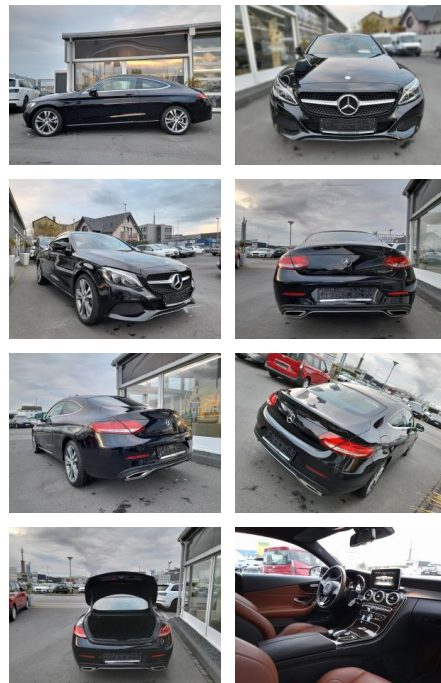

Ihr Ansprechpartner

Herr Lukas Gantner
 E-Mail: lukas.gantner@autowilhelmgmbh.de
 Telefon: 06898 294775

Auto Wilhelm GmbH
 Ludweiler Str. 61 - 63 - 66333 Völklingen - Tel.: 06898 / 294775

Mercedes-Benz C 200 Coupe, 7G Tronic, Leder, Panor.

SP05-40876439 Angebotsnr.:

Erstzulassung:	Kilometer:	Farbe:	Leistung:	Kraftstoffart:	Verbr. komb.	CO2-Emission	CO2-Klasse (WLTP)
26.08.2016	106.000	Diverse	135 kW / 184 PS	Benzin	5,3 l/100km	123 g/km	

PREIS
26.850 €