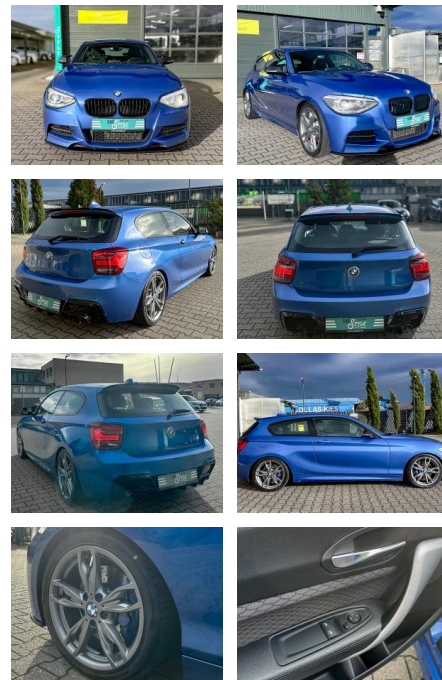

## BMW M135i Heckantrieb HiFi SHZ M Performance

CS01-FO2411406 Angebotsnr.:

Erstzulassung:	Kilometer:	Farbe:	Leistung:	Kraftstoffart:
30.04.2013	175.155	Blau	235 kW / 320 PS	Benzin

**PREIS**  
**16.640 €**