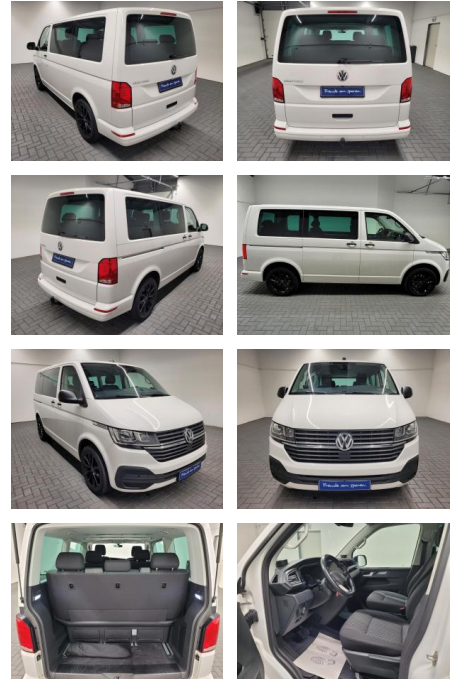

## Volkswagen T6.1 Multivan "7-Sitzer/Navi/AHK/SHZ

AM35-29529 **Angebotsnr.:**

Erstzulassung:	Kilometer:	Farbe:	Leistung:	Kraftstoffart:
01.07.2020	48.650		110 kW / 150 PS	Diesel

**PREIS**  
**48.050 €**