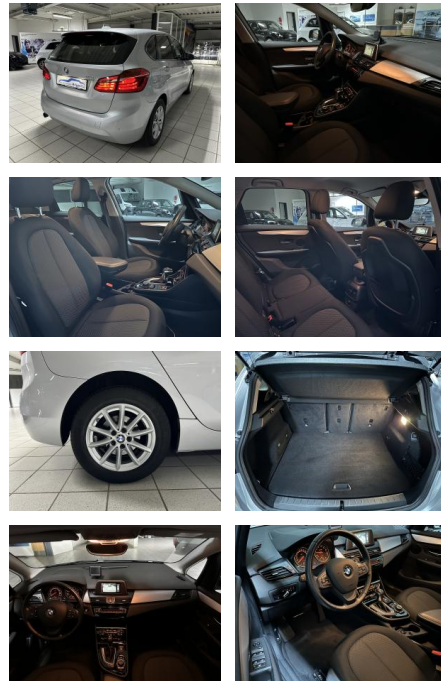

AH00-5491X30Angebotsnr.:

Erstzulassung:	Kilometer:	Farbe:	Leistung:	Kraftstoffart:
20.10.2016	71.358	Silber	100 kW / 136 PS	Benzin

PREIS
15.520 €

FINANZIERUNGSBEISPIEL

Laufzeit: 72 Monate Anzahlung: 25 %
 Basis-Finanzierung:* Mtl. Rate:
 Zielraten-Finanzierung:** **126 €**