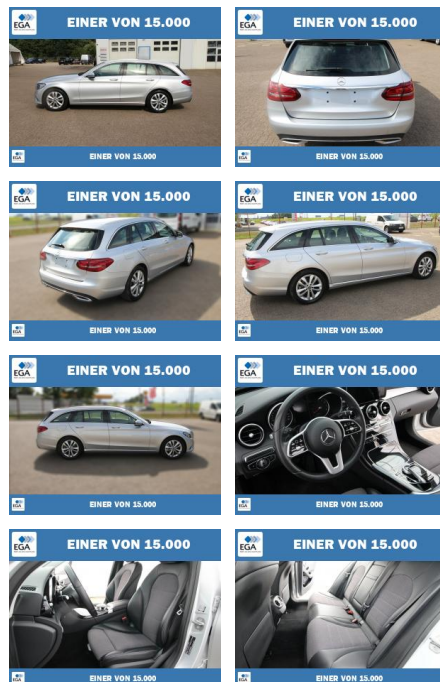

## Mercedes-Benz C 180 T Avantgarde LED+NAVI+KAMERA

PW01-97204-001 Angebotsnr.:

## EINER VON 15.000

Erstzulassung:	Kilometer:	Farbe:	Leistung:	Kraftstoffart:
01.01.2019	78.217	Silber	115 kW / 156 PS	Benzin

PREIS	FINANZIERUNGSBEISPIEL
19.740 €	Laufzeit: 72 Monate      Anzahlung: 25 % Basis-Finanzierung:*      Mtl. Rate: Zielraten-Finanzierung:** <b>160 €</b>