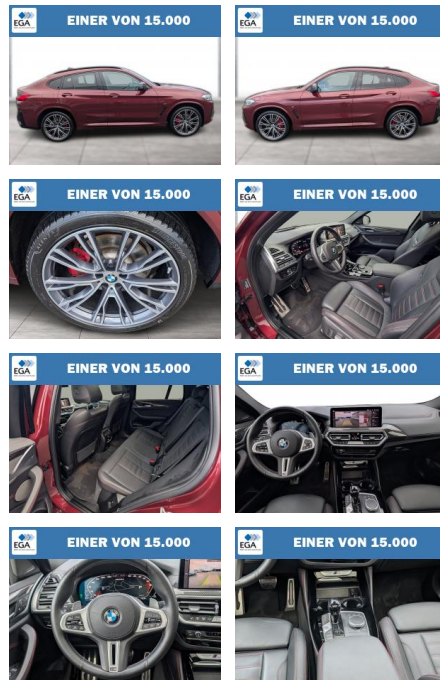

## BMW X4 M40d M SPORTBREMSE LASER AHK PANO

WG06-232127 Angebotsnr.:

**EINER VON 15.000**

Erstzulassung:	Kilometer:	Farbe:	Leistung:	Kraftstoffart:
01.11.2021	37.500	Rot	250 kW / 340 PS	Diesel

**PREIS**  
**61.130 €**