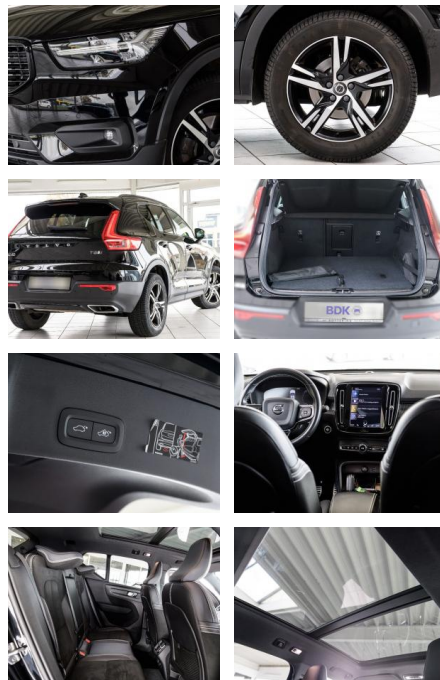

Ihr Ansprechpartner

Herr Lukas Gantner

E-Mail: lukas.gantner@autowilhelmgmbh.de
Telefon: 06898 294775

Auto Wilhelm GmbH
Ludweiler Str. 61 - 63 - 66333 Völklingen - Tel.: 06898 / 294775

Volvo XC 40 XC40 R Design AWD+LED+PANO+NAV

AS86-Knibutat 2018-2018

Erstzulassung:	Kilometer:	Farbe:	Leistung:	Kraftstoffart:
25.10.2018	30.100	Diverse	182 kW / 247 PS	Benzin

PREIS
31.960 €

FINANZIERUNGSBEISPIEL
Laufzeit: 72 Monate   Anzahlung: 25 %
Basis-Finanzierung:*   Mtl. Rate:
Zielraten-Finanzierung:**   **260 €**

* Basisfinanzierung: Anzahlung: 7.990 Euro, Laufzeit: 72 Monate, Nettodarlehen: 23.970 Euro, Gesamtbetrag: 36.987 Euro, Zinssätze: 6.78% Sollz. (gebunden), 6.99% eff.
** Zielratenfinanzierung: Anzahlung: 7.990 Euro, Laufzeit: 72 Monate, Nettodarlehen: 23.970 Euro, Zielrate: 17.578 Euro, Gesamtbetrag: 37.768 Euro, Zinssätze: 6.78% Sollz. (gebunden), 6.99% eff.,

Vermittlung für: Santander Consu,er Bank
Repräsentatives Beispiel gem. § 17 Abs. 4 PAngV. Diese Finanzierungsangebote sind Beispiele. Gerne ermitteln wir für Sie Ihr individuelles Angebot.

Ausstattung

Sicherheit

- Müdigkeitswarnsystem
- Notbremsassistent
- Notrufsystem
- Reifendruckkontrollsystem
- Spurhalteassistent

Multimedia

- Soundsystem
- USB
- Verkehrszeichenerkennung
- Sprachsteuerung
- Touchscreen

Komfort

- Berganfahrassistent
- Beheizbare Frontscheibe
- Beheizbares Lenkrad
- Elektrische Heckklappe
- Lederlenkrad
- Keyless Entry

Weiteres

- Schaltwippen
- Start Stop Automatik
- **Sonderausstattung: Business-Paket PRO**
- Connect-Paket
- Fahrwerk mit Four-C-Technologie (Aktives Fahrwerk)
- IntelliSafe PRO-Paket
- Laderaum-Paket Pro
- Parkassistent-Paket Pro
- Rücksitzlehnen elektr. umklappbar
- Scheinwerfer LED mit adaptiver Lichtverteilung (Intelligent Light System)
- Seitenscheiben ab B-Säule abgedunkelt
- Sitz vorn rechts elektr. verstellbar (mit Memory)
- Spiegel-Paket
- Türsicherungssystem hinten elektrisch
- Xenium-Paket
- ***Weitere Ausstattung: Airbag**

- Airbag Beifahrerseite abschaltbar
- Airbag Fahrerseite
- Ambiente-Beleuchtung erweitert
- Anhänger-Stabilisierungs-Programm (TSA) Vorbereitung
- Antriebsart: Allradantrieb
- Applikationen an den Seitenfenstern schwarz
- hochglänzend
- Audiobedienung am Lenkrad
- Außenspiegel elektr. verstell- und heizbar
- beide
- Außenspiegel schwarz
- hochglänzend
- Außenspiegel Weitwinkel
- Beinauflage manuell einstellbar
- Sitze vorn
- Blinkleuchten LED in Außenspiegel integriert
- Dach in Kontrastfarbe

STÄNDIG ÜBER 15.000 FAHRZEUGE IM BESTAND!