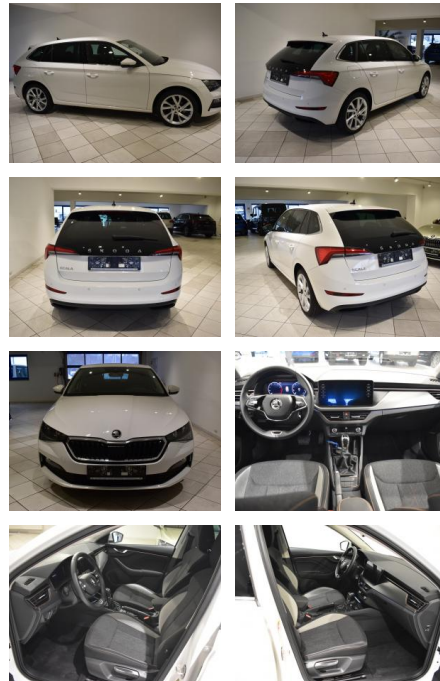

## Skoda Scala 1.5TSI Style 5JGarantie AHK APP LED ...

AH44-ATS5825Angebotsnr.:

**Erstzulassung:** 20.11.2023   
**Kilometer:** 18.730   
**Farbe:** Weiß   
**Leistung:** 110 kW / 150 PS   
**Kraftstoffart:** Benzin