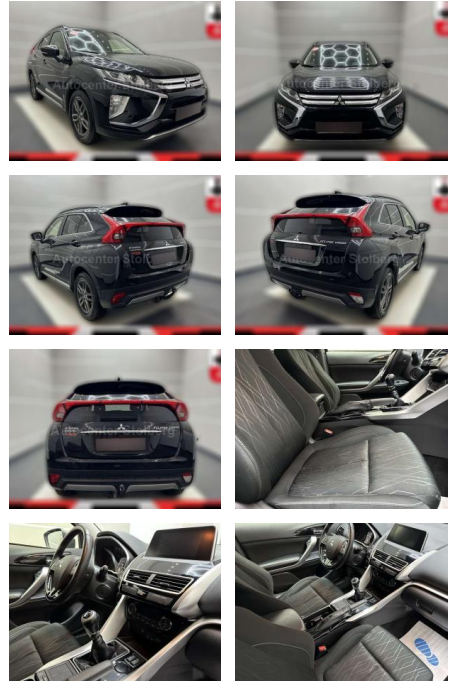

Ihr Ansprechpartner

Herr Lukas Gantner

E-Mail: lukas.gantner@autowilhelmgmbh.de
Telefon: 06898 294775

Auto Wilhelm GmbH
Ludweiler Str. 61 - 63 - 66333 Völklingen - Tel.: 06898 / 294775

Mitsubishi Eclipse Cross Basis 2WD

AC15-15

Angebotsnr.:

Erstzulassung:	Kilometer:	Farbe:	Leistung:	Kraftstoffart:
01.12.2018	98.000	Schwarz	120 kW / 163 PS	Benzin

PREIS
15.610 €

FINANZIERUNGSBEISPIEL

Laufzeit: 72 Monate   Anzahlung: 25 %
Basis-Finanzierung:*   Mtl. Rate:
Zielraten-Finanzierung:** **127 €**

* Basisfinanzierung: Anzahlung: 3.903 Euro, Laufzeit: 72 Monate, Nettodarlehen: 11.708 Euro, Gesamtbetrag: 18.066 Euro, Zinssätze: 6.78% Sollz. (gebunden), 6.99% eff.
** Zielratenfinanzierung: Anzahlung: 3.903 Euro, Laufzeit: 72 Monate, Nettodarlehen: 11.708 Euro, Zielrate: 8.586 Euro, Gesamtbetrag: 18.447 Euro, Zinssätze: 6.78% Sollz. (gebunden), 6.99% eff.,

Vermittlung für: Santander Consu,er Bank
Repräsentatives Beispiel gem. § 17 Abs. 4 PAngV. Diese Finanzierungsangebote sind Beispiele. Gerne ermitteln wir für Sie Ihr individuelles Angebot.

Ausstattung

Sicherheit

- Anti-Blockiersystem ABS

Multimedia

- Radio

Weiteres

- Herzlich willkommen bei der Autocenter Stolberg GmbH
- Ihrem kompetenten Partner für hochwertige Gebrauchtwagen! Bei uns finden Sie eine sorgfältig ausgewählte Auswahl an Fahrzeugen unterschiedlicher Marken und Modelle
- die alle gründlich geprüft und zu attraktiven Konditionen angeboten werden
- Ihr Fahrzeughandel aus der Städteregion Aachen seit 1990. Garantie bis zu 60 Monate gegen Aufpreis möglich
- Inzahlungnahme zum marktgerechten Preis
- Finanzierung zu TOP Konditionen

- Silberfarben Innenausstattung: Cockpitverkleidung in Carbon-Optik
- Innenspiegel abblendbar
- Isofix-Aufnahmen für Kindersitz
- Karosserie: 5-türig
- Kindersicherung
- Klimaautomatik
- Knieairbag
- Kopf-Airbag-System
- Kopfstützen verstellbar
- Laderaumabdeckung
- Lenksäule (Lenkrad) höhen-/längsverstellbar
- Mittelarmlehne vorn
- Modellvariante CO2-optimiert (ClearTec)
- Motor 1
- 5 Ltr. - 120 kW T-MIVEC
- Radstand 2670 mm
- Regen-/Lichtsensor
- Reifendruck-Kontrollsystem
- Rücksitz geteilt / klappbar
- Rücksitze (2.Reihe) verschiebbar
- Schadstoffarm nach Abgasnorm Euro 6
- Schadstoffarm nach Abgasnorm Euro 6d-TEMP
- Seitenairbag vorn
- Seitenaufprallschutz
- Seitenschutzleisten schwarz
- Servolenkung
- Sicherheitsgurte höhenverstellbar
- Sitz vorn links

- Inzahlungnahmen möglich bzw. Finanzierung mit oder ohne Anzahlung möglich. Alle Angebote sind unverbindlich und freibleibend.
- Fehlerfreiheit
- Vollständigkeit und Genauigkeit der enthaltenen Informationen nicht gewährleistet und übernimmt daher keine Haftung für diese. Irrtümer
- Änderungen und Zwischenverkauf vorbehalten.

STÄNDIG ÜBER 15.000 FAHRZEUGE IM BESTAND!