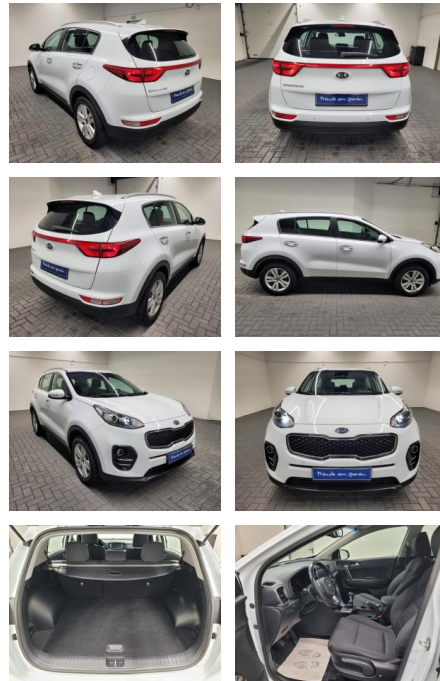

AM35-29507 **Angebotsnr.:**

Erstzulassung: 03.01.2018 **Kilometer:** 57.600 **Farbe:** **Leistung:** 97 kW / 132 PS **Kraftstoffart:** Benzin

PREIS
23.860 €

FINANZIERUNGSBEISPIEL
Laufzeit: 72 Monate Anzahlung: 25 %
Basis-Finanzierung:* Mtl. Rate:
Zielraten-Finanzierung:** **194 €**