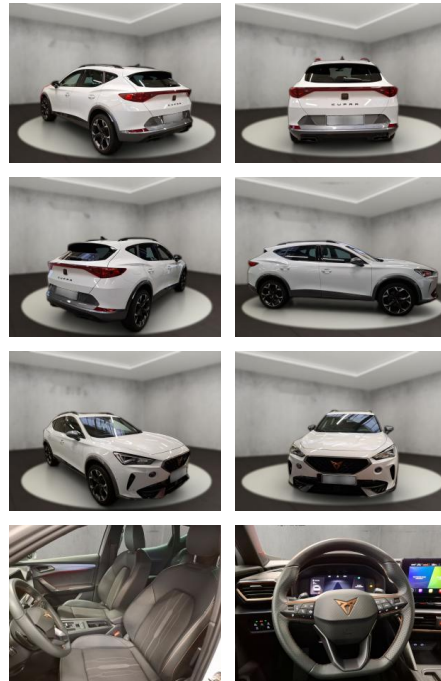

## Cupra Formentor

AH54-11711 **Angebotsnr.:**

Erstzulassung:	Kilometer:	Farbe:	Leistung:	Kraftstoffart:
19.06.2023	38.534	Weiß	110 kW / 150 PS	Benzin

<b>PREIS</b> <b>29.430 €</b>	<b>FINANZIERUNGSBEISPIEL</b>		<small>* Basisfinanzierung: Anzahlung: 7.358 Euro, Laufzeit: 72 Monate, Nettodarlehen: 22.073 Euro, Gesamtbetrag: 34.059 Euro, Zinssätze: 6.78% Sollz. (gebunden), 6.99% eff.                  ** Zielratenfinanzierung: Anzahlung: 7.358 Euro, Laufzeit: 72 Monate, Nettodarlehen: 22.073 Euro, Zielrate: 16.187 Euro, Gesamtbetrag: 34.779 Euro, Zinssätze: 6.78% Sollz. (gebunden), 6.99% eff.,                  Vermittlung für: Santander Consu,er Bank                  Repräsentatives Beispiel gem. § 17 Abs. 4 PAngV. Diese Finanzierungsangebote sind Beispiele. Gerne ermitteln wir für Sie Ihr individuelles Angebot.</small>
	Laufzeit: 72 Monate	Anzahlung: 25 %	
	Basis-Finanzierung:*	Mtl. Rate:	
	Zielraten-Finanzierung:**	<b>239 €</b>	