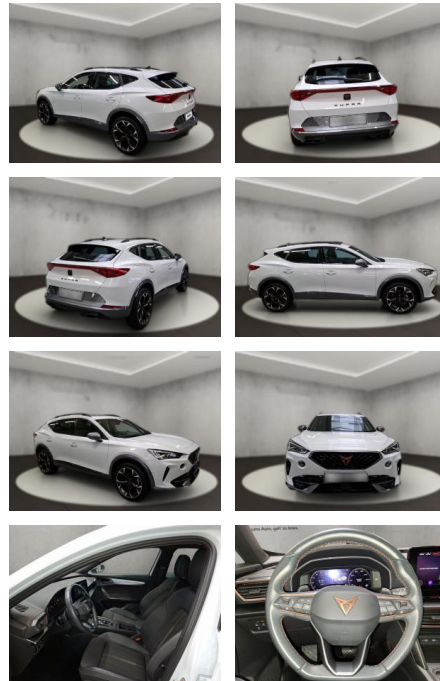

Erstzulassung:	Kilometer:	Farbe:	Leistung:	Kraftstoffart:
12.06.2023	28.662	Weiß	110 kW / 150 PS	Benzin

PREIS	FINANZIERUNGSBEISPIEL	
29.320 €	Laufzeit: 72 Monate Anzahlung: 25 % Basis-Finanzierung:* Mtl. Rate: Zielraten-Finanzierung:** 238 €	* Basisfinanzierung: Anzahlung: 7.330 Euro, Laufzeit: 72 Monate, Nettodarlehen: 21.990 Euro, Gesamtbetrag: 33.931 Euro, Zinssätze: 6.78% Sollz. (gebunden), 6.99% eff. ** Zielratenfinanzierung: Anzahlung: 7.330 Euro, Laufzeit: 72 Monate, Nettodarlehen: 21.990 Euro, Zielrate: 16.126 Euro, Gesamtbetrag: 34.649 Euro, Zinssätze: 6.78% Sollz. (gebunden), 6.99% eff., Vermittlung für: Santander Consu,er Bank Repräsentatives Beispiel gem. § 17 Abs. 4 PAngV. Diese Finanzierungsangebote sind Beispiele. Gerne ermitteln wir für Sie Ihr individuelles Angebot.