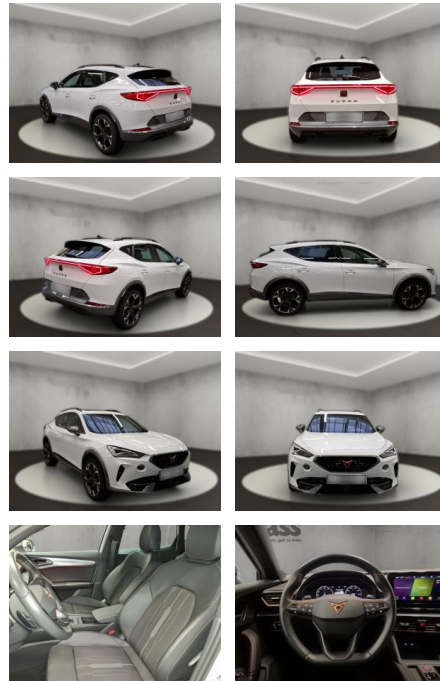

## Cupra Formentor

AH54-11712 **Angebotsnr.:**

Erstzulassung:	Kilometer:	Farbe:	Leistung:	Kraftstoffart:
19.06.2023	18.932	Weiß	110 kW / 150 PS	Benzin

**PREIS**  
**29.430 €**