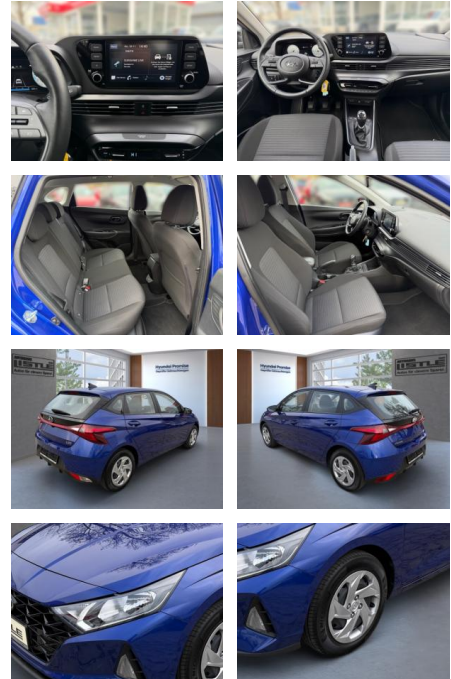

AL33-246430L Angebotsnr.:

Erstzulassung:	Kilometer:	Farbe:	Leistung:	Kraftstoffart:
01.06.2023	7.650		74 kW / 101 PS	Benzin

PREIS
19.010 €

FINANZIERUNGSBEISPIEL

Laufzeit: 72 Monate Anzahlung: 25 %
Basis-Finanzierung:* Mtl. Rate:
Zielraten-Finanzierung:** **154 €**