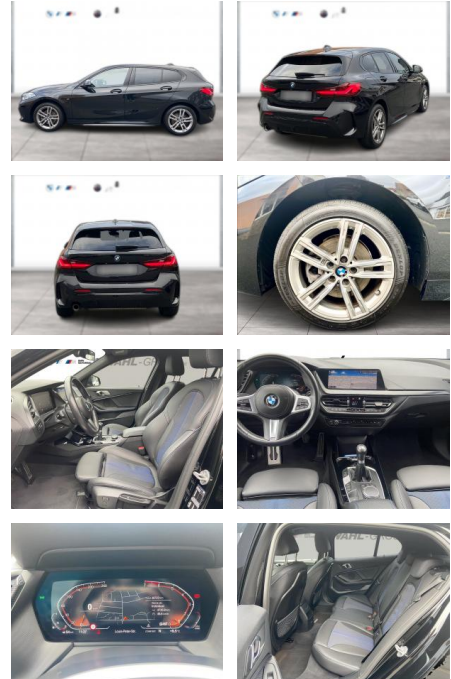

## BMW 118i M Sport LED Navi PDC DAB SHZ

WG09-232775 Angebotsnr.:

Erstzulassung:	Kilometer:	Farbe:	Leistung:	Kraftstoffart:
01.10.2021	28.722	Schwarz	100 kW / 136 PS	Benzin

**PREIS**  
**27.970 €**