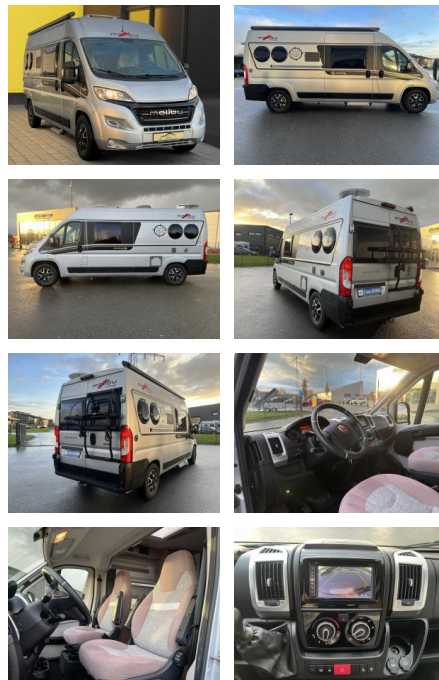

AB19-NB-MAL-~~60~~gebotsnr.:

Erstzulassung:	Kilometer:	Farbe:	Leistung:	Kraftstoffart:
12.08.2019	11.500	silber	110 kW / 150 PS	Diesel

PREIS
61.970 €

FINANZIERUNGSBEISPIEL

Laufzeit: 72 Monate Anzahlung: 25 %
 Basis-Finanzierung:* Mtl. Rate:
 Zielraten-Finanzierung:** **503 €**