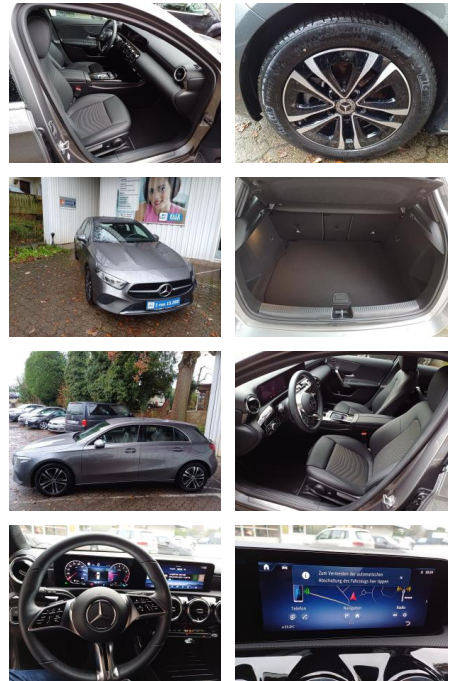

FL00-W8421WAngebotsnr.:

Erstzulassung:	Kilometer:	Farbe:	Leistung:	Kraftstoffart:
12.09.2023	9.670	Grau	100 kW / 136 PS	Benzin

PREIS
30.970 €

FINANZIERUNGSBEISPIEL

Laufzeit: 72 Monate Anzahlung: 25 %
Basis-Finanzierung:* Mtl. Rate:
Zielraten-Finanzierung:** **252 €**