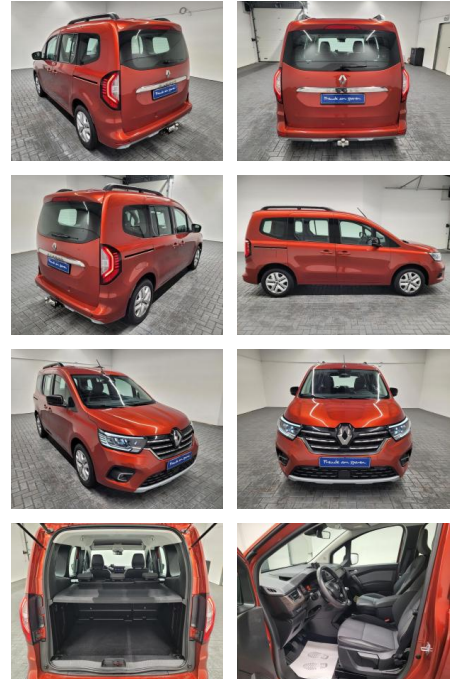

Ihr Ansprechpartner

Herr Lukas Gantner

E-Mail: lukas.gantner@autowilhelmgmbh.de
Telefon: 06898 294775

Auto Wilhelm GmbH
Ludweiler Str. 61 - 63 - 66333 Völklingen - Tel.: 06898 / 294775

Renault Kangoo Edition One LED/AHK/SHZ/DAB

AM35-29493 **Angebotsnr.:**

Erstzulassung:	Kilometer:	Farbe:	Leistung:	Kraftstoffart:
18.08.2021	41.640		96 kW / 131 PS	Benzin

PREIS
24.360 €

FINANZIERUNGSBEISPIEL
Laufzeit: 72 Monate Anzahlung: 25 %
Basis-Finanzierung:* Mtl. Rate:
Zielraten-Finanzierung:** **198 €**