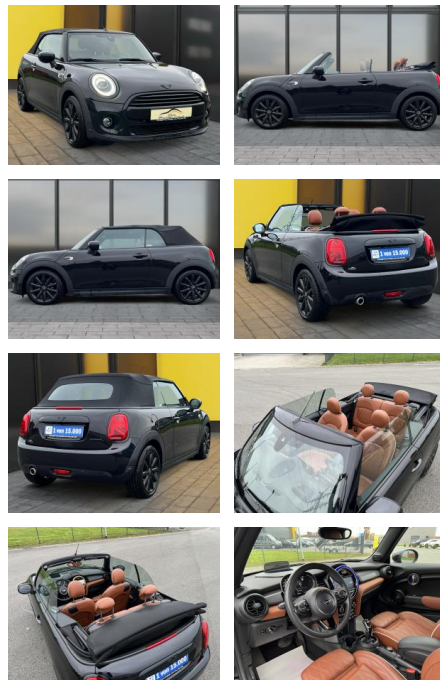

AB19-NB-MINI-A59gebotsnr.:

Erstzulassung: 13.10.2020 **Kilometer:** 59.900 **Farbe:** Schwarz **Leistung:** 100 kW / 136 PS **Kraftstoffart:** Benzin

PREIS
27.980 €

FINANZIERUNGSBEISPIEL
Laufzeit: 72 Monate Anzahlung: 25 %
Basis-Finanzierung:* Mtl. Rate:
Zielraten-Finanzierung:** **227 €**